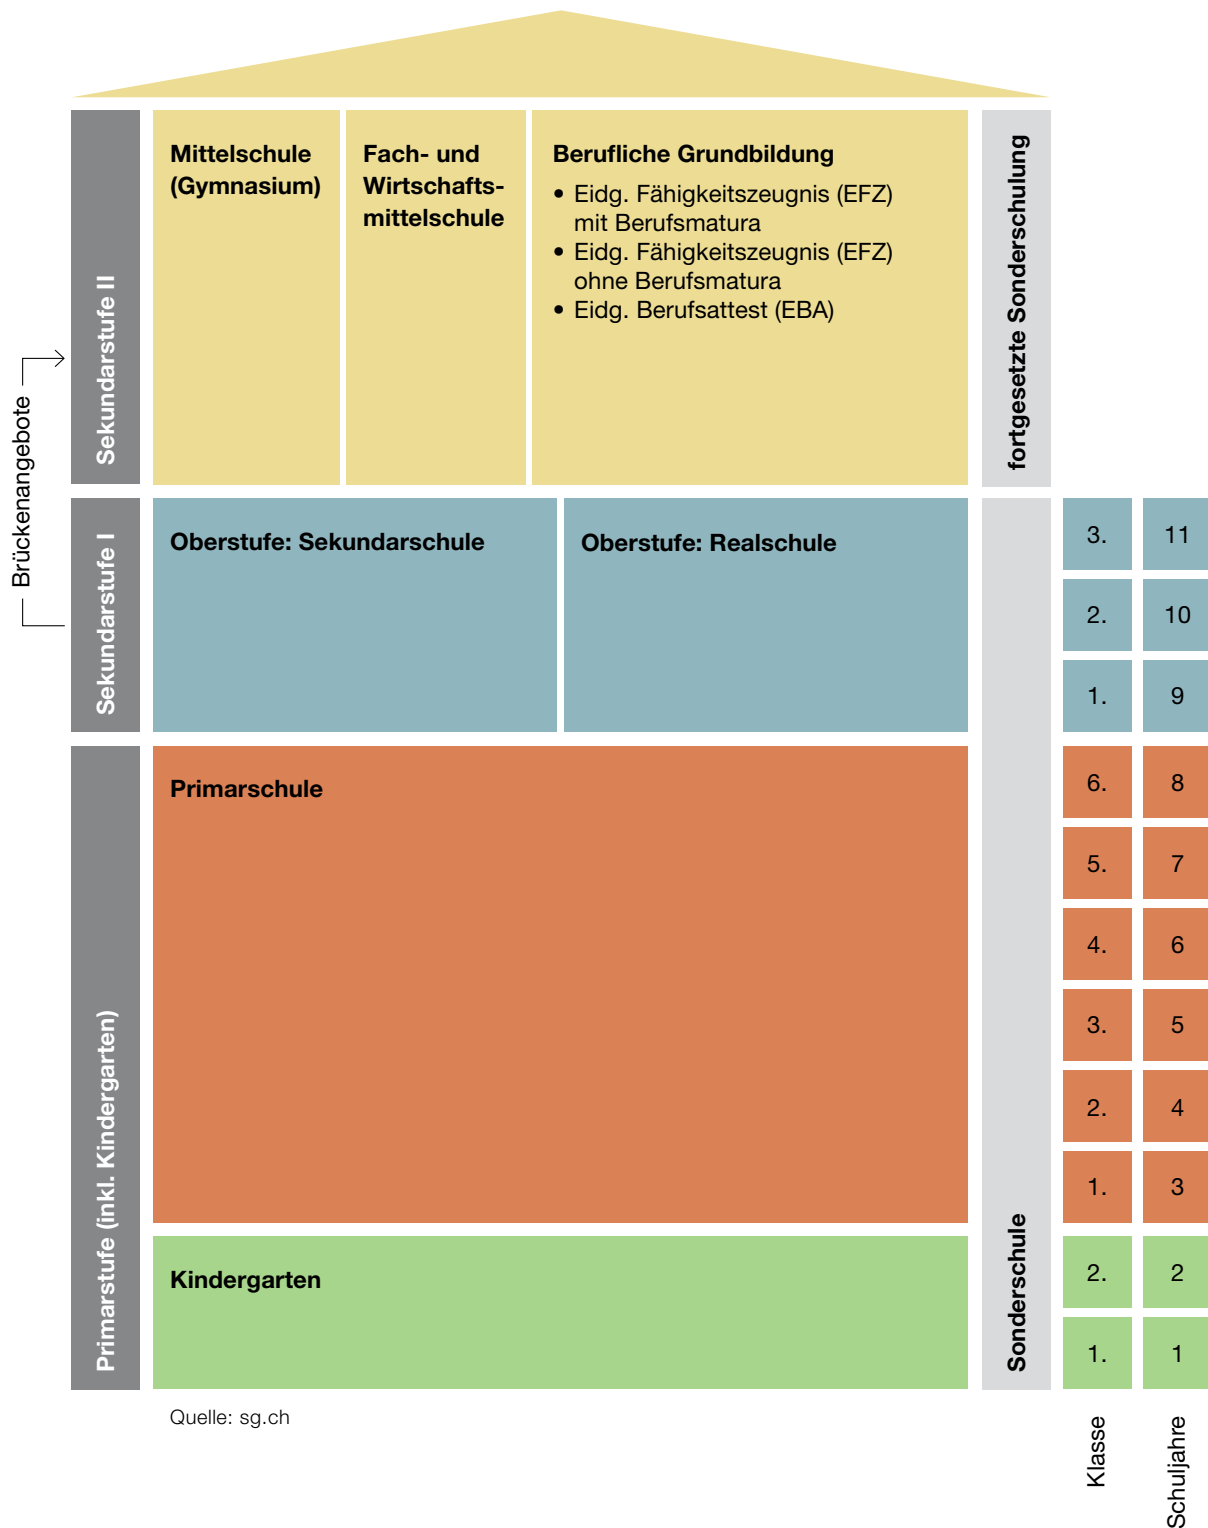

BILDUNGSSYSTEM SCHWEIZ

Bildung und Arbeit haben einen hohen Stellenwert in der Schweiz.