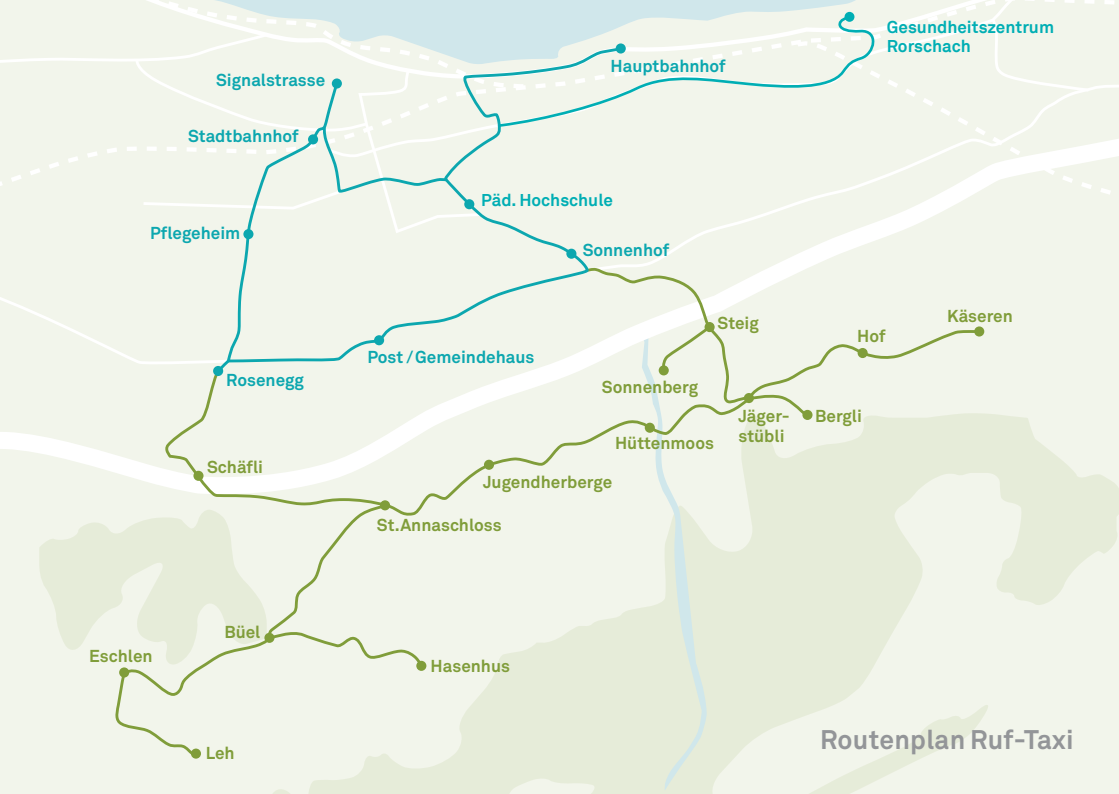

## Fahrplan

Betriebszeiten Montag – Sonntag  
ab 6.00 Uhr – 24.00 Uhr

Fahrpreis Fr. 7.– pro Fahrt  
unabhängig von der  
Fahrgastzahl,  
max. 4 Personen

Bedient werden folgende Haltestellen:

### Von / Nach

Hauptbahnhof, Post / Gemeindehaus,  
Pflegeheim, Roseneegg, Signalstrasse,  
Sonnenhof, Päd. Hochschule, Stadtbahnhof,  
Gesundheitszentrum Rorschach

Routenplan Ruf-Taxi